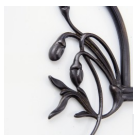

Opis produktu

Bankierka mosiężna
Powłoka Antik

h 50 cm

Żarówka E27 max. 60W

Klosz koniak połysk

Powłoka lampy (możliwe opcje):

- **A.** - Antik
- **R.** - Rustik
- **P.** - Poliert
- **B.** - Berliner Messing

[czytaj więcej o powłokach...](#)

Mosiężna lampa bankierska na solidnej kwadratowej podstawie. Od ponad 40 lat wytwarzamy ten klasyczny model według wzoru lampy z 1910 roku. Produkcję lamp bankierskich w warsztatach Lamptique traktujemy ze szczególnym zaangażowaniem. Konstrukcja lampy z czystego mosiądzu, posiada możliwość regulacji nachylenia ramienia i skierowania światła w wybrany punkt. Klasyczny klosz bankierski zabarwiony jasnym koniakiem. Stabilna pozycja zapewniona dzięki solidnej podstawie. Klosz jest powstał z trzech warstw szkła o różnych właściwościach optycznych: wewnętrzna warstwa silnie odbija światło, środkowa nadaje zabarwienie, warstwa zewnętrzna chroni klosz. Bankierka emituje ciepłe i białe światło. Wybierz wariant lampy bankierskiej najbliższy Twoim oczekiwaniom i skontaktuj się z nami.

Wybierz rodzaj powłoki:: A. - Antik , R. - Rustik , P. - Poliert , B. - Berliner Messing

Kolor klosza bankierki:: 9696.OPL , 9696.CRE , 9696.COG , 9696.COD , 9696.RUB , 9696.GRU , 96968.GRM

Górne wykończenie:: pierścień , kulka