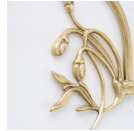

Opis produktu

Bankierka mosiężna
Powłoka Antik

h 50 cm

Żarówka E27 max. 60W

Klosz koniak połysk

Powłoka lampy (możliwe opcje):

- **A.** - Antik
- **R.** - Rustik
- **P.** - Poliert
- **B.** - Berliner Messing

[czytaj więcej o powłokach...](#)

Mosiężna lampa bankierska na solidnej kwadratowej podstawie. Od ponad 40 lat wytwarzamy ten klasyczny model według wzoru lampy z 1910 roku. Produkcję lamp bankierskich w warsztatach Lamptique traktujemy ze szczególnym zaangażowaniem. Konstrukcja lampy z czystego mosiądzu, posiada możliwość regulacji nachylenia ramienia i skierowania światła w wybrany punkt. Klasyczny klosz bankierski zabarwiony jasnym koniakiem. Stabilna pozycja zapewniona dzięki solidnej podstawie. Klosz jest powstał z trzech warstw szkła o różnych właściwościach optycznych: wewnętrzna warstwa silnie odbija światło, środkowa nadaje zabarwienie, warstwa zewnętrzna chroni klosz. Bankierka emituje ciepłe i białe światło. Wybierz wariant lampy bankierskiej najbliższy Twoim oczekiwaniom i skontaktuj się z nami.