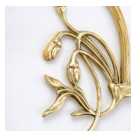

Opis produktu

Bankierka mosiężna
Powłoka Antik

h 50 cm

Żarówka E27 max. 60W

Klosz koniak połysk

Powłoka lampy (możliwe opcje):

- **A.** - Antik
- **R.** - Rustik
- **P.** - Poliert
- **B.** - Berliner Messing

[czytaj więcej o powłokach...](#)

Mosiężna lampa bankierska na solidnej kwadratowej podstawie. Od ponad 40 lat wytwarzamy ten klasyczny model według wzoru lampy z 1910 roku. Produkcję lamp bankierskich w warsztatach Lamptique traktujemy ze szczególnym zaangażowaniem. Konstrukcja lampy z czystego mosiądzu, posiada możliwość regulacji nachylenia ramienia i skierowania światła w wybrany punkt. Klasyczny klosz bankierski zabarwiony jasnym koniakiem. Stabilna pozycja zapewniona dzięki solidnej podstawie. Klosz jest powstał z trzech warstw szkła o różnych właściwościach optycznych: wewnętrzna warstwa silnie odbija światło, środkowa nadaje zabarwienie, warstwa zewnętrzna chroni klosz. Bankierka emituje ciepłe i białe światło. Wybierz wariant lampy bankierskiej najbliższy Twoim oczekiwaniom i skontaktuj się z nami.