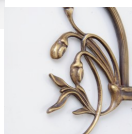

Opis produktu

Bankierka mosiężna
Powłoka Antik

h 50 cm

Żarówka E27 max. 60W

Klosz koniak połysk

Powłoka lampy (możliwe opcje):

- **A.** - Antik
- **R.** - Rustik
- **P.** - Poliert
- **B.** - Berliner Messing

[czytaj więcej o powłokach...](#)

Mosiężna lampa bankierska na solidnej kwadratowej podstawie. Od ponad 40 lat wytwarzamy ten klasyczny model według wzoru lampy z 1910 roku. Produkcję lamp bankierskich w warsztatach Lamptique traktujemy ze szczególnym zaangażowaniem. Konstrukcja lampy z czystego mosiądzu, posiada możliwość regulacji nachylenia ramienia i skierowania światła w wybrany punkt. Klasyczny klosz bankierski zabarwiony jasnym koniakiem. Stabilna pozycja zapewniona dzięki solidnej podstawie. Klosz jest powstał z trzech warstw szkła o różnych właściwościach optycznych: wewnętrzna warstwa silnie odbija światło, środkowa nadaje zabarwienie, warstwa zewnętrzna chroni klosz. Bankierka emituje ciepłe i białe światło. Wybierz wariant lampy bankierskiej najbliższy Twoim oczekiwaniom i skontaktuj się z nami.

Wybierz rodzaj powłoki:: A. - Antik , R. - Rustik , P. - Poliert , B. - Berliner Messing

Kolor klosza bankierki:: 9696.OPL , 9696.CRE , 9696.COG , 9696.COD , 9696.RUB , 9696.GRU , 96968.GRM

Górne wykończenie:: pierścień , kulka