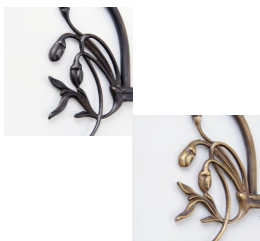

#### Kinkiet mosiężny

Powłoka Antik

Występ 13 cm

Żarówka 2x E14 max. 25W

**Reflektor mosiężny dł. 29 cm**

#### Powłoka lampy (możliwe opcje):

- **A.** - Antik
- **R.** - Rustik
- **P.** - Poliert
- **B.** - Berliner Messing
- **C.** - Chrom

[czytaj więcej o powłokach...](#)

---

Klasyczny kinkiet mosiężny z reflektorem LED. Wierna reprodukcja modelu z lat 20'. Wspornik uformowany z delikatnym zakrzywieniem. Regulacja przegubu pozwala na manualne ustawienie kierunku oświetlenia. Projekt zachowuje najlepsze cechy tradycyjnego wzornictwa warsztatów Lamptique.