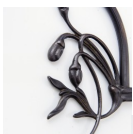

Opis produktu

Kinkiet mosiężny

Powłoka Berliner Messing

Występ 13 cm

Żarówka: LED G9 / 6 Watt - Inklusive Leuchtmittel

Reflektor mosiężny dł. 19 cm

Powłoka lampy (możliwe opcje):

- **A.** - Antik
- **R.** - Rustik
- **P.** - Poliert
- **B.** - Berliner Messing
- **C.** - Chrom

[czytaj więcej o powłokach...](#)

Kinkiet mosiężny z reflektorem typu LED. Klasyczna lampa wiernie odzwierciedlająca model z lat 20'. Staranny projekt oraz wykonanie według standardów jakości warsztatów Lamptique. Lekko zakrzywiony wspornik zakończony dopracowanym w każdym szczególe reflektorem. Lampa jest zaopatrzona w regulację przegubu, dzięki czemu możliwe jest ręczne ustawienie kierunku emisji światła.