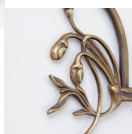

#### Kinkiet mosiężny

Powłoka Berliner Messing

Występ 13 cm

Żarówka LED G9 / 6W - Inklusive Leuchtmittel.

**Reflektor mosiężny dł. 19 cm**

#### Powłoka lampy (możliwe opcje):

- **A.** - Antik
- **R.** - Rustik
- **P.** - Poliert
- **B.** - Berliner Messing
- **C.** - Chrom

[czytaj więcej o powłokach...](#)

---

Kinkiet mosiężny, posiada reflektor LED i jest dokładną repliką modelu z lat 20'. Projekt kinkietu powstał według najlepszych tradycji wzorniczych Lamptique. W produkcji wykorzystano materiały o wysokiej jakości użytkowej i estetycznej. Wspornik jest lekko zakrzywiony, kinkiet dysponuje możliwością regulacji przegubu, czyli ręcznego ustawienia kierunku emisji światła.