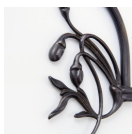

#### Kinkiet mosiężny

Powłoka Berliner Messing

Występ 13 cm

Żarówka LED G9 / 6W - Inklusive Leuchtmittel.

**Reflektor mosiężny dł. 19 cm**

#### Powłoka lampy (możliwe opcje):

- **A.** - Antik
- **R.** - Rustik
- **P.** - Poliert
- **B.** - Berliner Messing
- **C.** - Chrom

[czytaj więcej o powłokach...](#)

---

Kinkiet mosiężny, posiada reflektor LED i jest dokładną repliką modelu z lat 20'. Projekt kinkietu powstał według najlepszych tradycji wzorniczych Lamptique. W produkcji wykorzystano materiały o wysokiej jakości użytkowej i estetycznej. Wspornik jest lekko zakrzywiony, kinkiet dysponuje możliwością regulacji przegubu, czyli ręcznego ustawienia kierunku emisji światła.