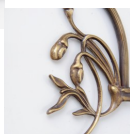

#### Kinkiet mosiężny

Powłoka Berliner Messing

Występ 13 cm

Żarówka: E14 max. 25W

**Reflektor mosiężny dł. 19 cm**

#### Powłoka lampy (możliwe opcje):

- **A.** - Antik
- **R.** - Rustik
- **P.** - Poliert
- **B.** - Berliner Messing
- **C.** - Chrom

[czytaj więcej o powłokach...](#)

Kinkiet mosiężny wyposażony w reflektor LED. Model lampy oparty jest na wzorze z lat 20<sup>1</sup> i stanowi jego wierną kopię. Projekt oraz wykonanie wykazują kunszt i dbałość o każdy szczegół, właściwe warsztatom Lamptique. Wspornik lampy posiada lekko zakrzywioną linię, możliwa jest regulacja przegubu, czyli wybór kierunku emisji światła.