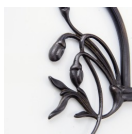

#### Kinkiet mosiężny

Powłoka Berliner Messing

Występ 13 cm

Żarówka: E14 max. 25W

**Reflektor mosiężny dł. 19 cm**

#### Powłoka lampy (możliwe opcje):

- **A.** - Antik
- **R.** - Rustik
- **P.** - Poliert
- **B.** - Berliner Messing
- **C.** - Chrom

[czytaj więcej o powłokach...](#)

Kinkiet mosiężny wyposażony w reflektor LED. Model lampy oparty jest na wzorze z lat 20<sup>1</sup> i stanowi jego wierną kopię. Projekt oraz wykonanie wykazują kunszt i dbałość o każdy szczegół, właściwe warsztatom Lamptique. Wspornik lampy posiada lekko zakrzywioną linię, możliwa jest regulacja przegubu, czyli wybór kierunku emisji światła.