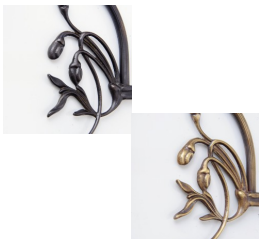

Opis produktu

Messing Pianoleuchte Powłoka Berliner Messing

h max. 32 cm

Żarówka: LED 2 x E14 / 6W - żarówki w komplecie

Φ 25 cm obrotowy reflektor

Powłoka lampy (możliwe opcje):

- **A.** - Antik
- **R.** - Rustik
- **P.** - Poliert
- **B.** - Berliner Messing
- **C.** - Chrom

[czytaj więcej o powłokach...](#)

Mosiężna lampa fortepianowa, posiada regulowany statyw, więc strumień światła oświetla dokładnie wybrane miejsce. To projekt wiernie nawiązujący do modelu z lat 20'. Warsztaty Lamptique także w tym przypadku dołożyły wszelkich starań o uzyskanie bezkompromisowej jakości wykonania. Lampa spełni wymagania każdego pianisty, oferując nie tylko funkcjonalność swojego zastosowania, ale również styl czyniący ją dziełem sztuki użytkowej. Wybierz wariant lampy najbliższy Twoim oczekiwaniom i skontaktuj się z nami.