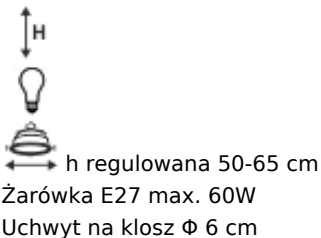

Opis produktu

Lampa stołowa mosiężna Powłoka Berliner Messing

h 10 cm
 Φ 20 cm
Kołnierz Φ 6 cm

Powłoka lampy (możliwe opcje):

- **A.** - Antik
- **R.** - Rustik
- **P.** - Poliert